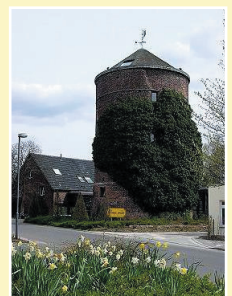

Dassendaler Weg 13 · 47665 Sonsbeck
Telefon: (02838) 91 20 · Fax: (02838) 2791
Email : reze@specht-tenelsen.de